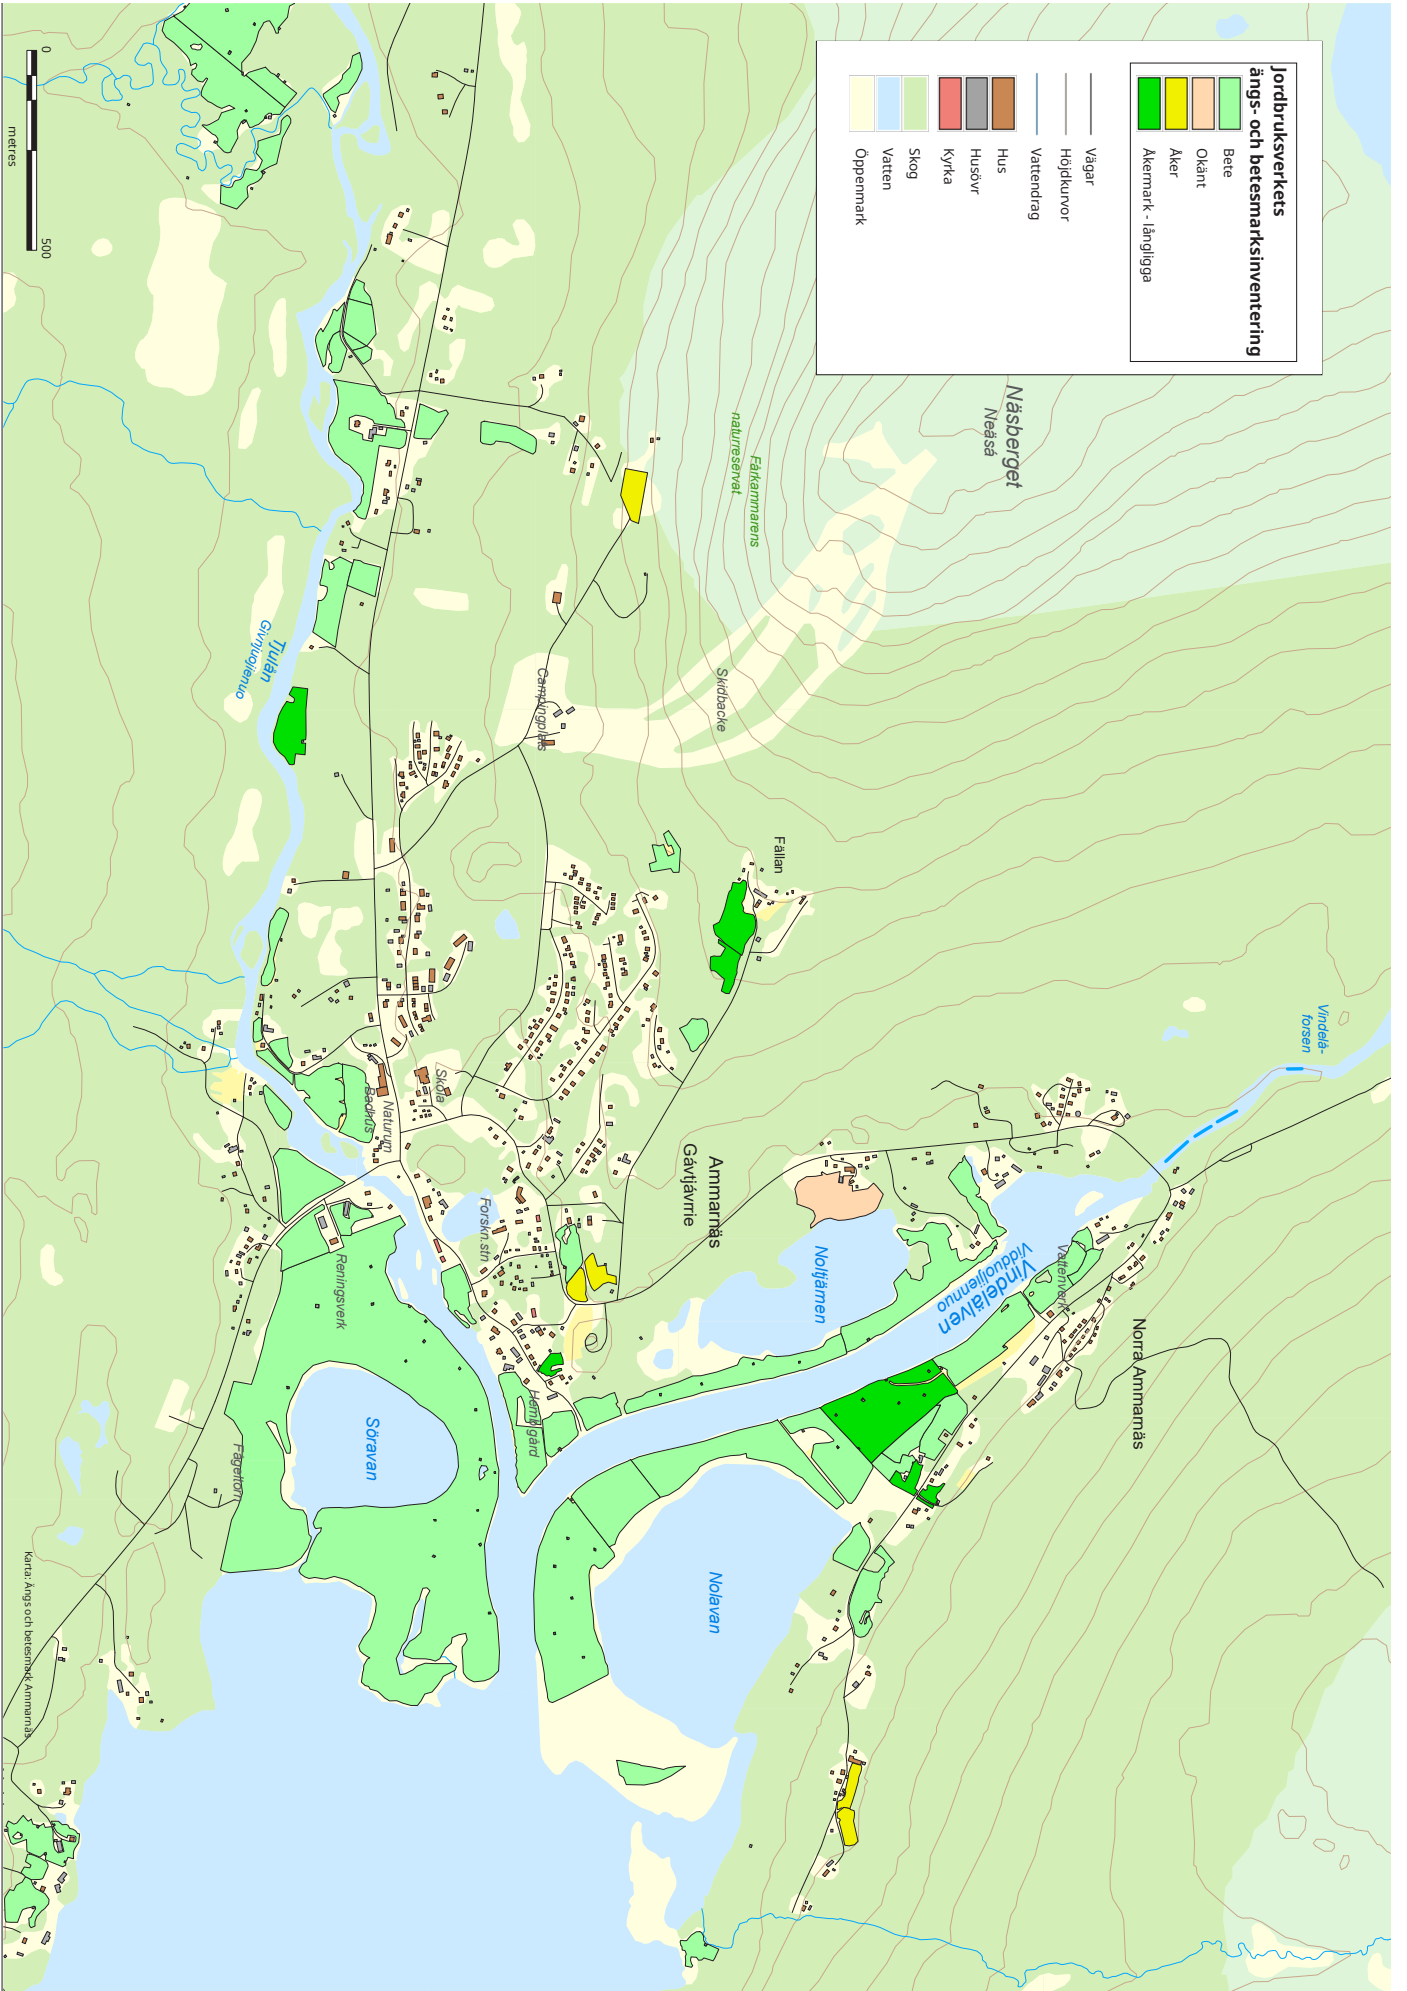

Bilaga 2

Kartmaterial till översiktsplanen

Ängs- och betesmark - Ammarnäs

Ängs- och betesmark - Blattnicksele

Ängs- och betesmark - Gargnäs

Ängs- och betesmark - Lomselenäs

Ängs- och betesmark - Sandsjön

Fisket i Sorsele kommun