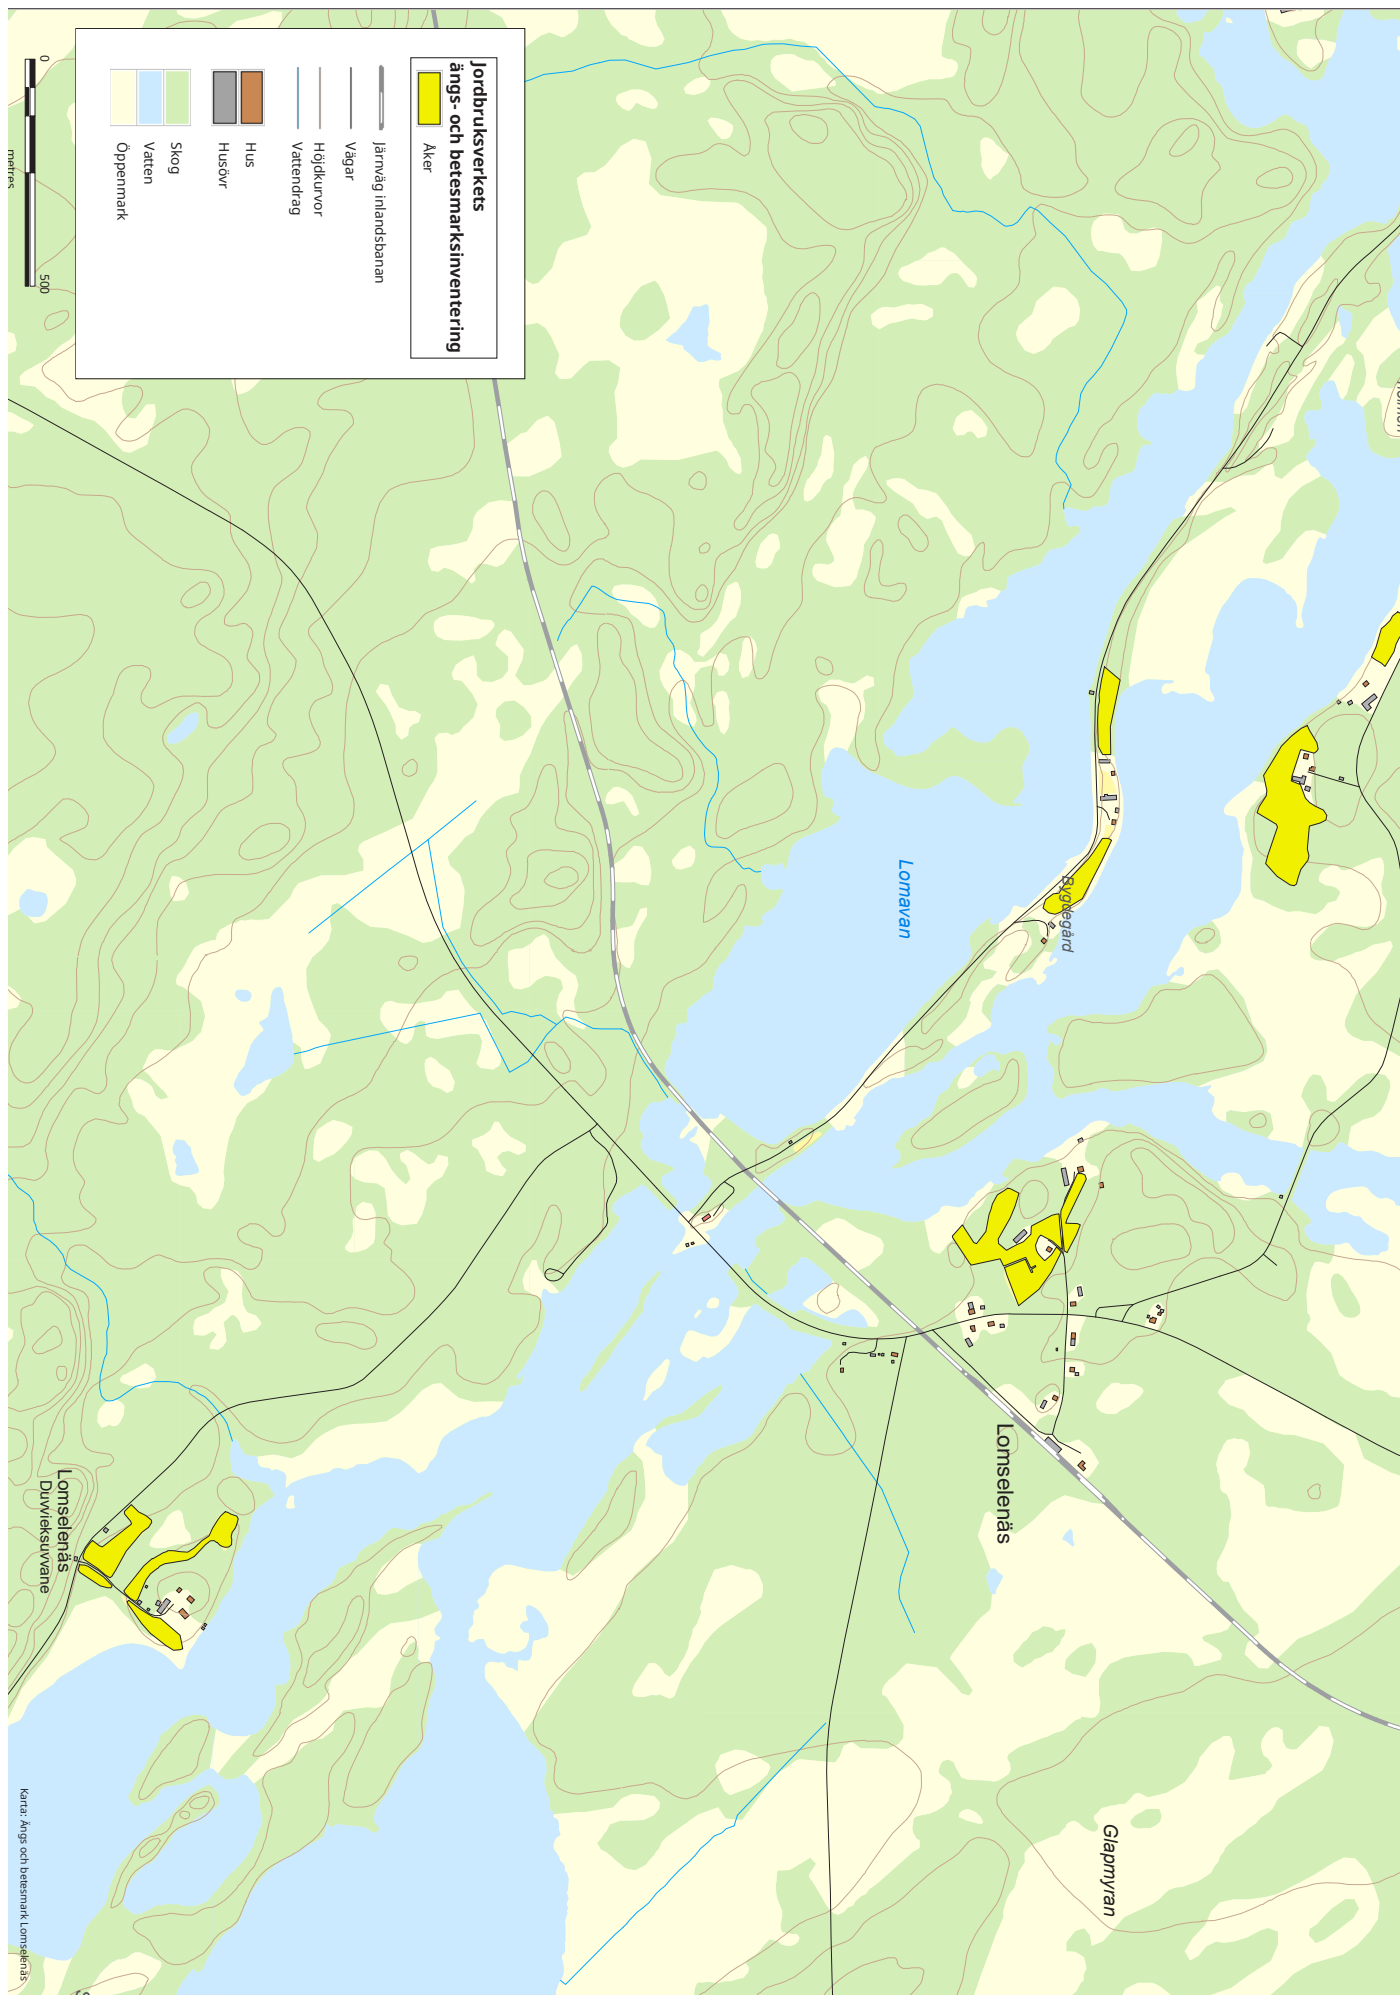

Bilaga 2

Kartmaterial till översiktsplanen

Ängs- och betesmark - Ammarnäs

Ängs- och betesmark - Blattnicksele

Ängs- och betesmark - Gargnäs

Ängs- och betesmark - Lomselenäs

Ängs- och betesmark - Sandsjön

Fisket i Sorsele kommun