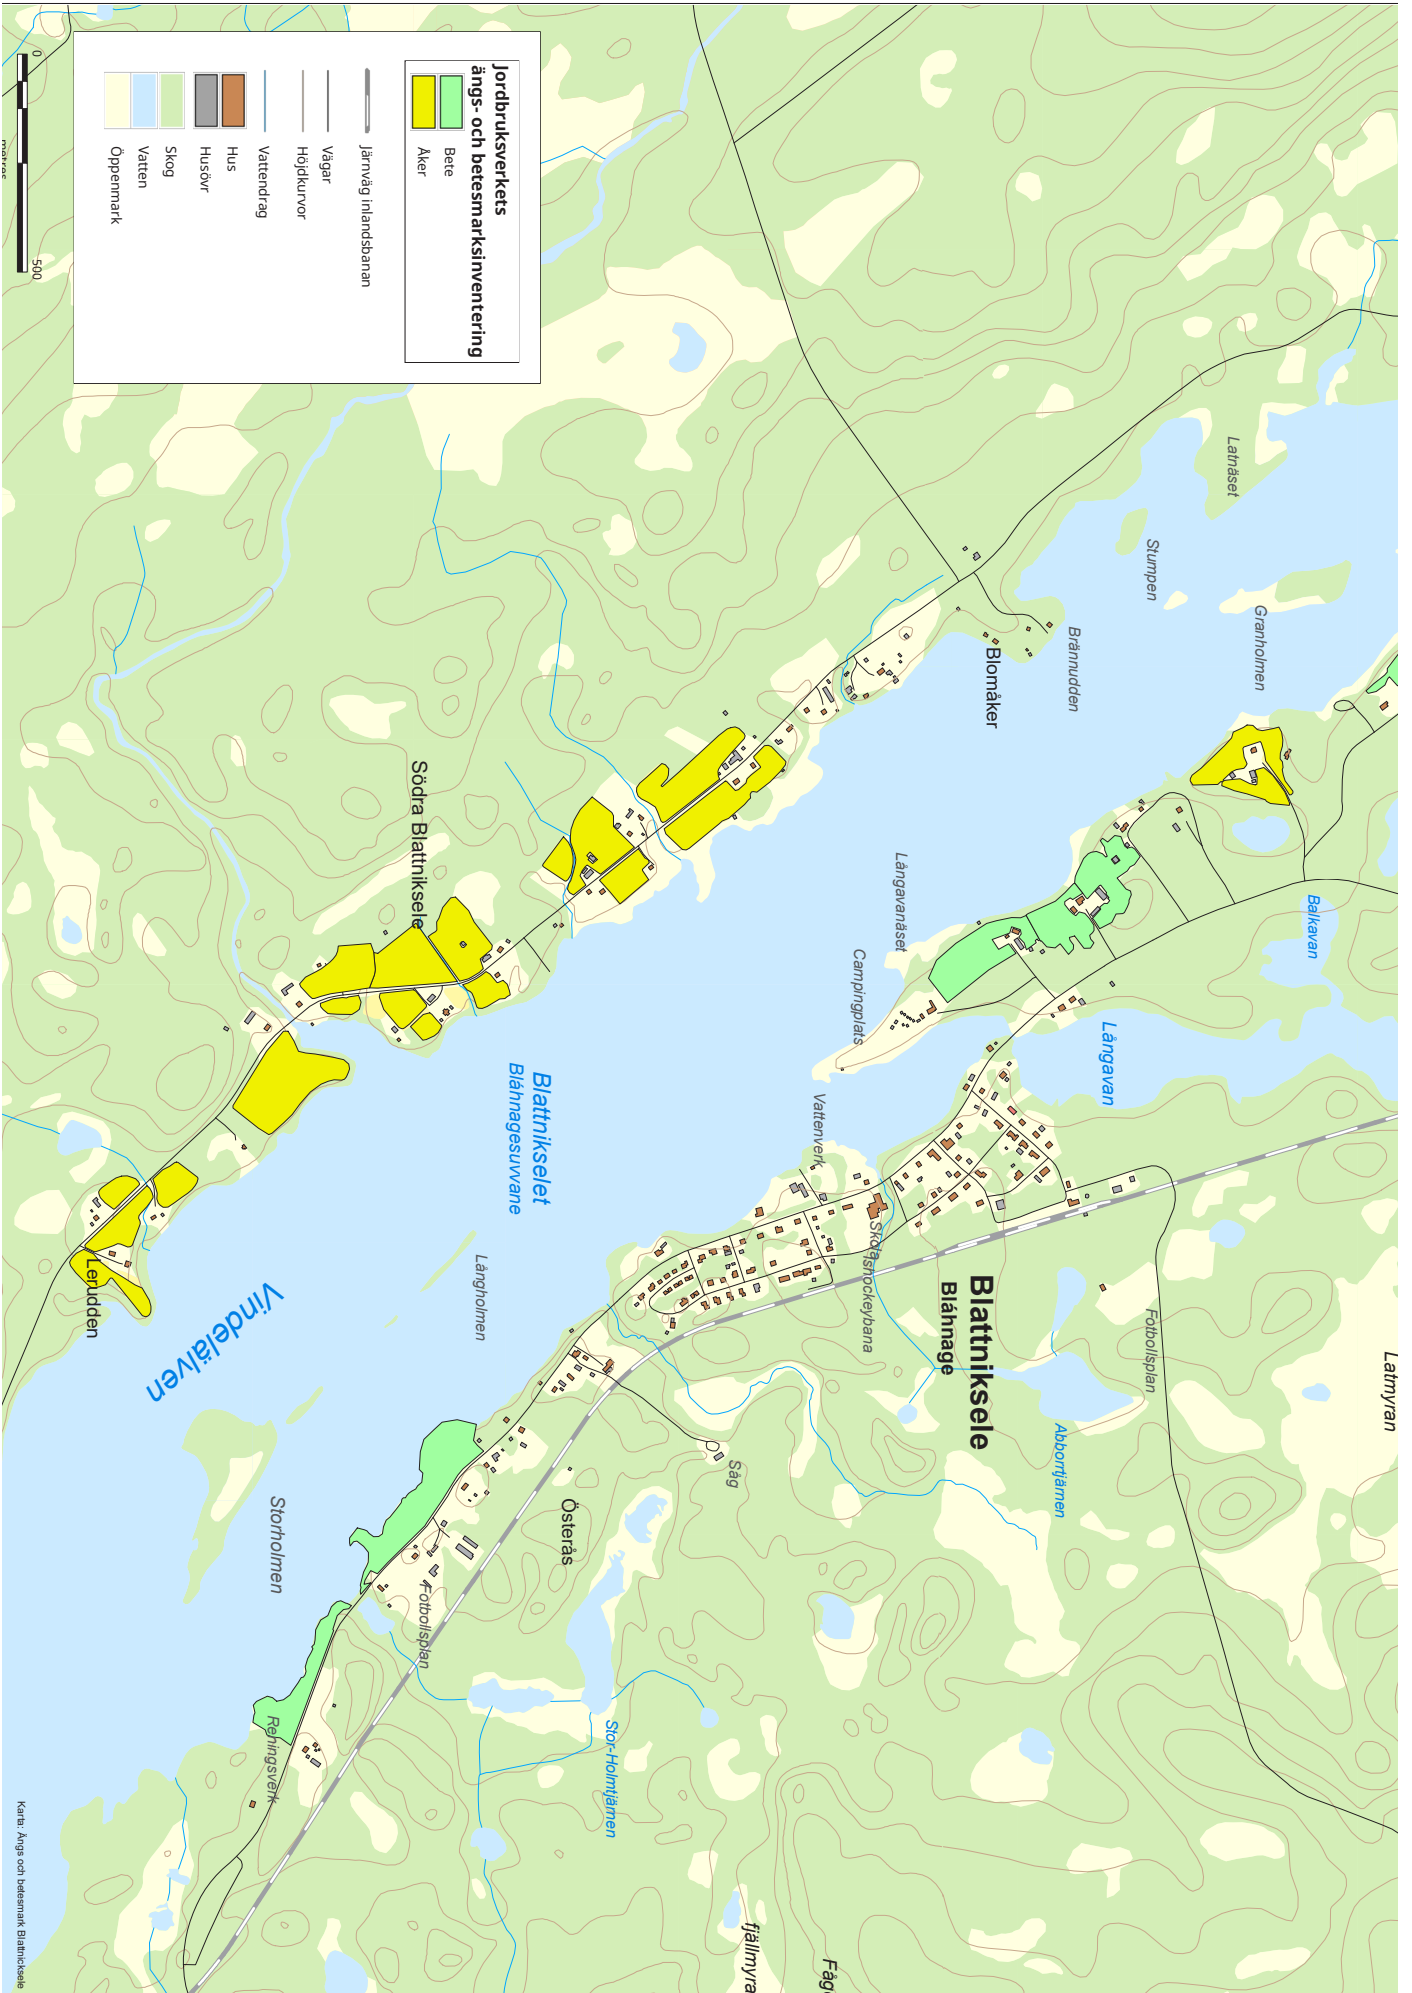

Bilaga 2

Kartmaterial till översiktsplanen

Ängs- och betesmark - Ammarnäs

Ängs- och betesmark - Blattnicksele

Ängs- och betesmark - Gargnäs

Ängs- och betesmark - Lomselenäs

Ängs- och betesmark - Sandsjön

Fisket i Sorsele kommun