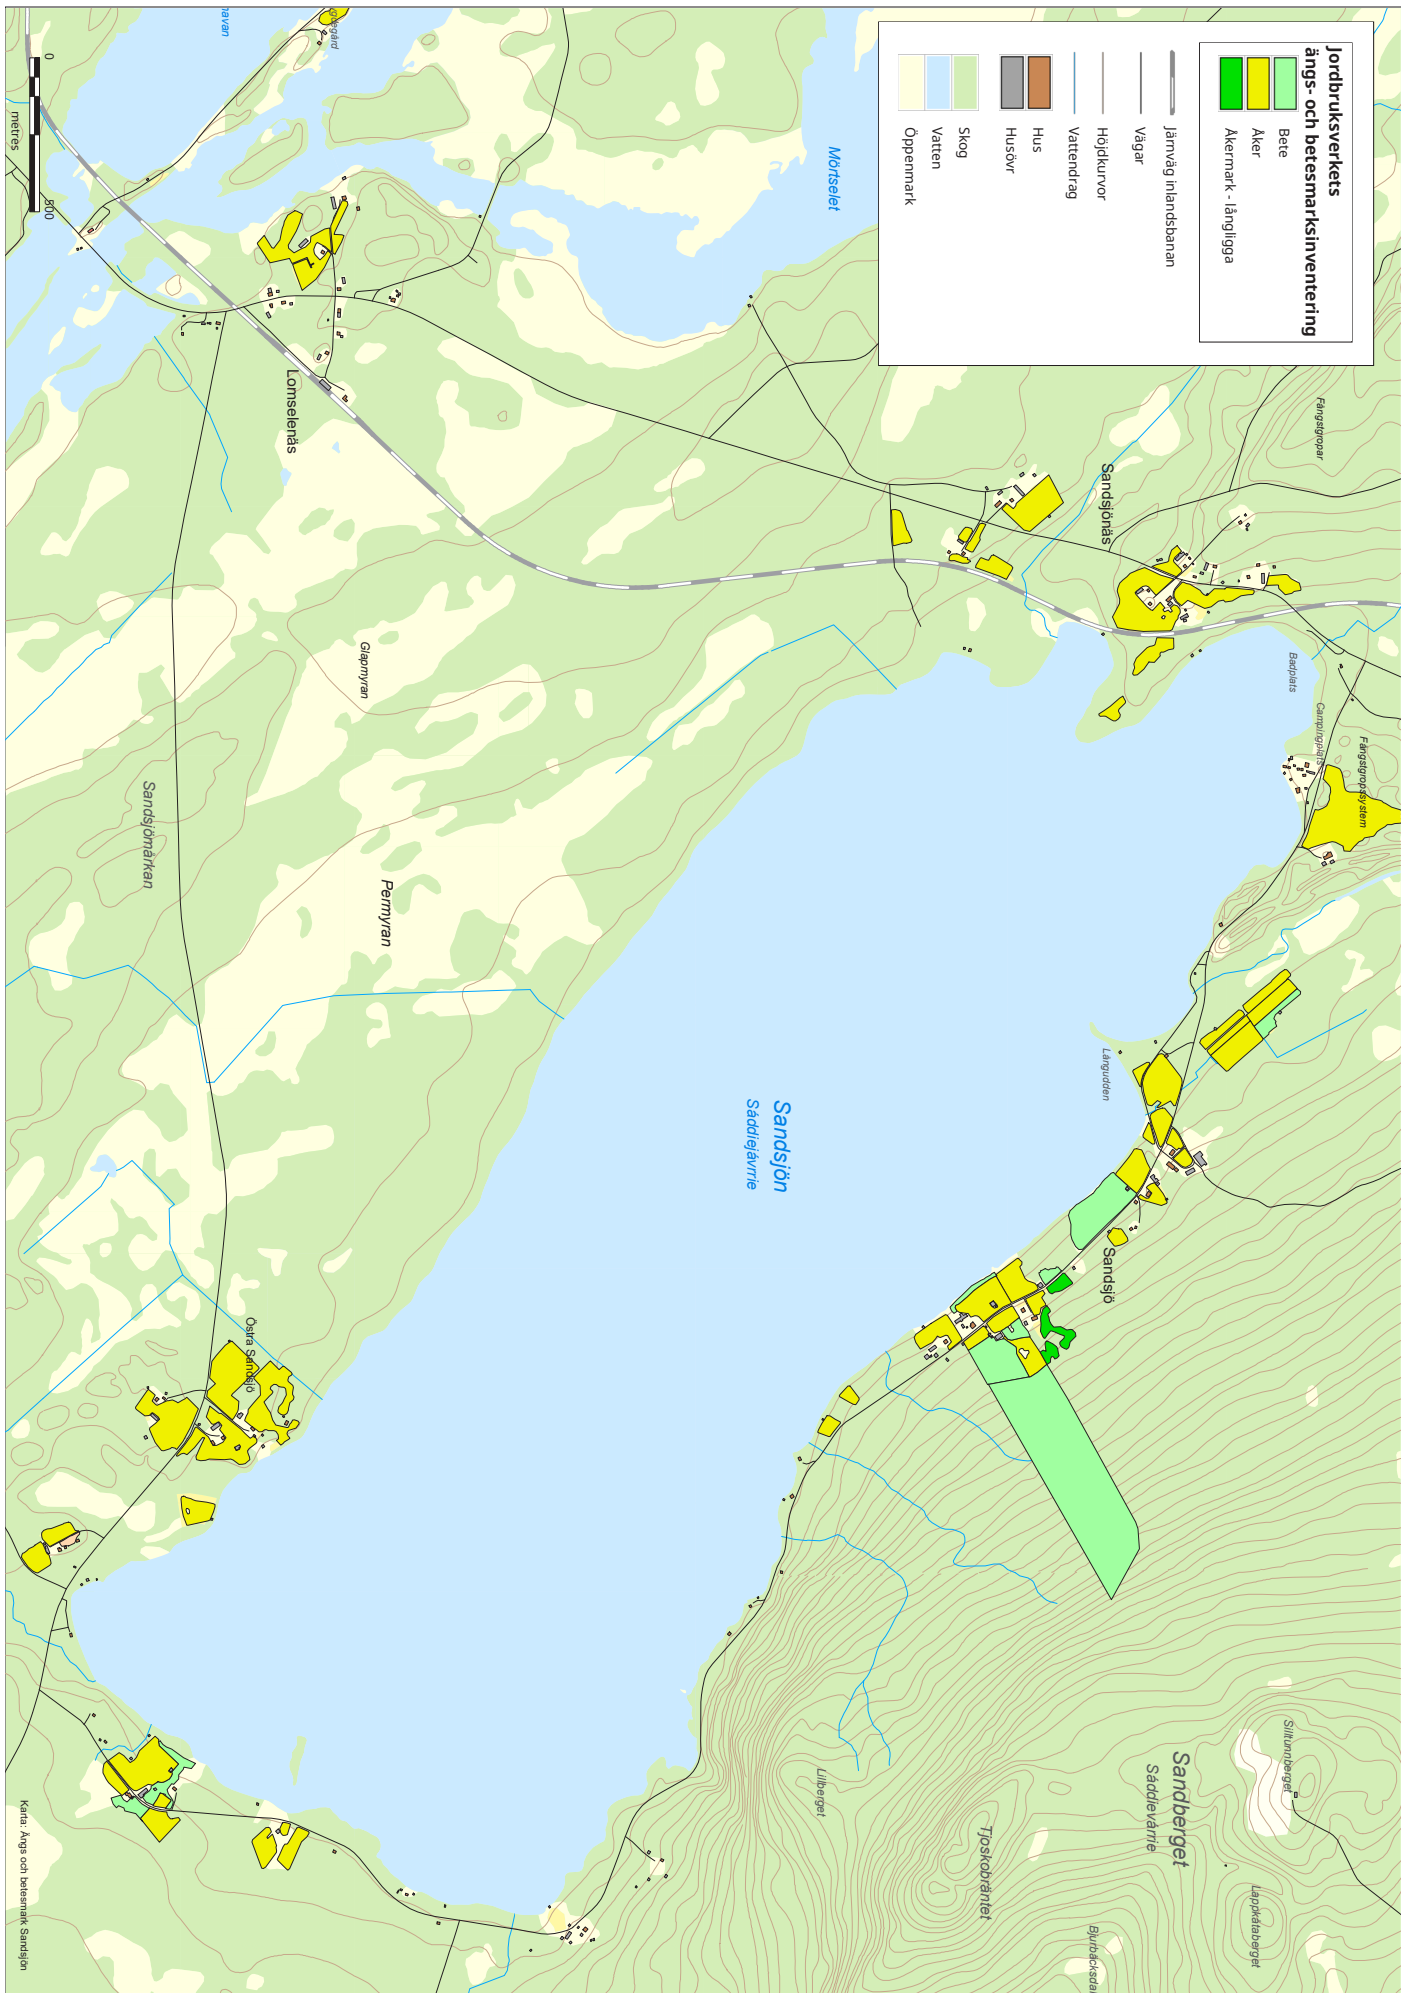

Bilaga 2

Kartmaterial till översiktsplanen

Ängs- och betesmark - Ammarnäs

Ängs- och betesmark - Blattnicksele

Ängs- och betesmark - Gargnäs

Ängs- och betesmark - Lomselenäs

Ängs- och betesmark - Sandsjön

Fisket i Sorsele kommun