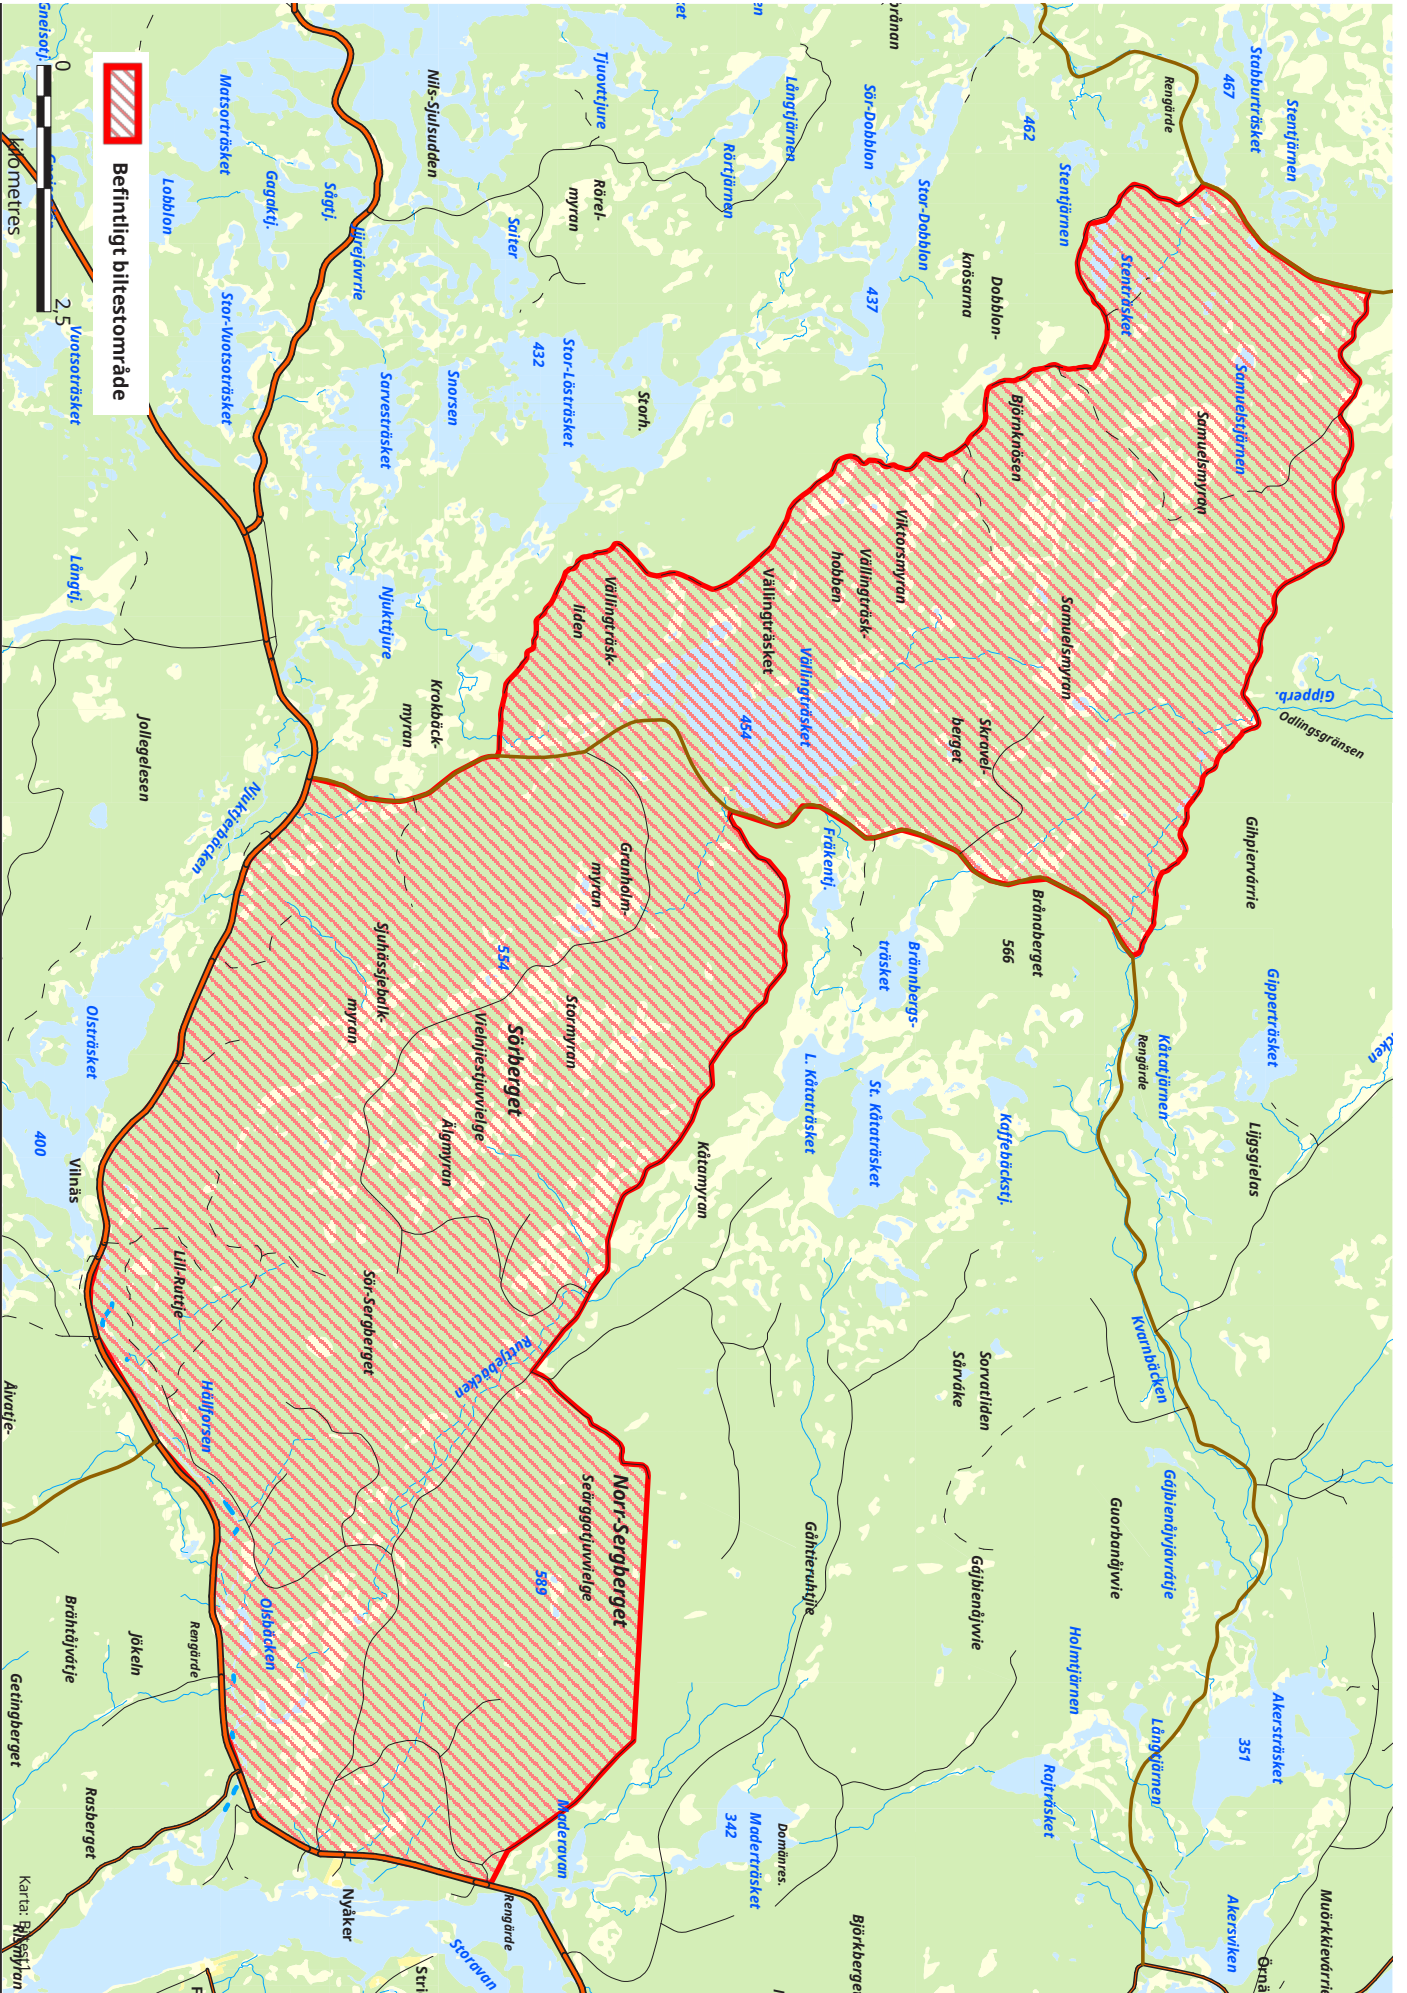

Bilaga 2

Kartmaterial till översiktsplanen

Ängs- och betesmark - Ammarnäs

Ängs- och betesmark - Blattnicksele

Ängs- och betesmark - Gargnäs

Ängs- och betesmark - Lomselenäs

Ängs- och betesmark - Sandsjön

Fisket i Sorsele kommun

Befintliga biltestområden 1

Befintliga biltestområden 2

Befintliga biltestområden 3

Översvämning - Sorsele Vallar

Översvämning - Sorsele

Översvämning - Laisan

Översvämning - Kraddsele

Översvämning - Grannäs

Landskapskonventionen - Skogslandet

Dalgångar

Gräns

Landskapskonventionen - Fjällnära skogsmarker