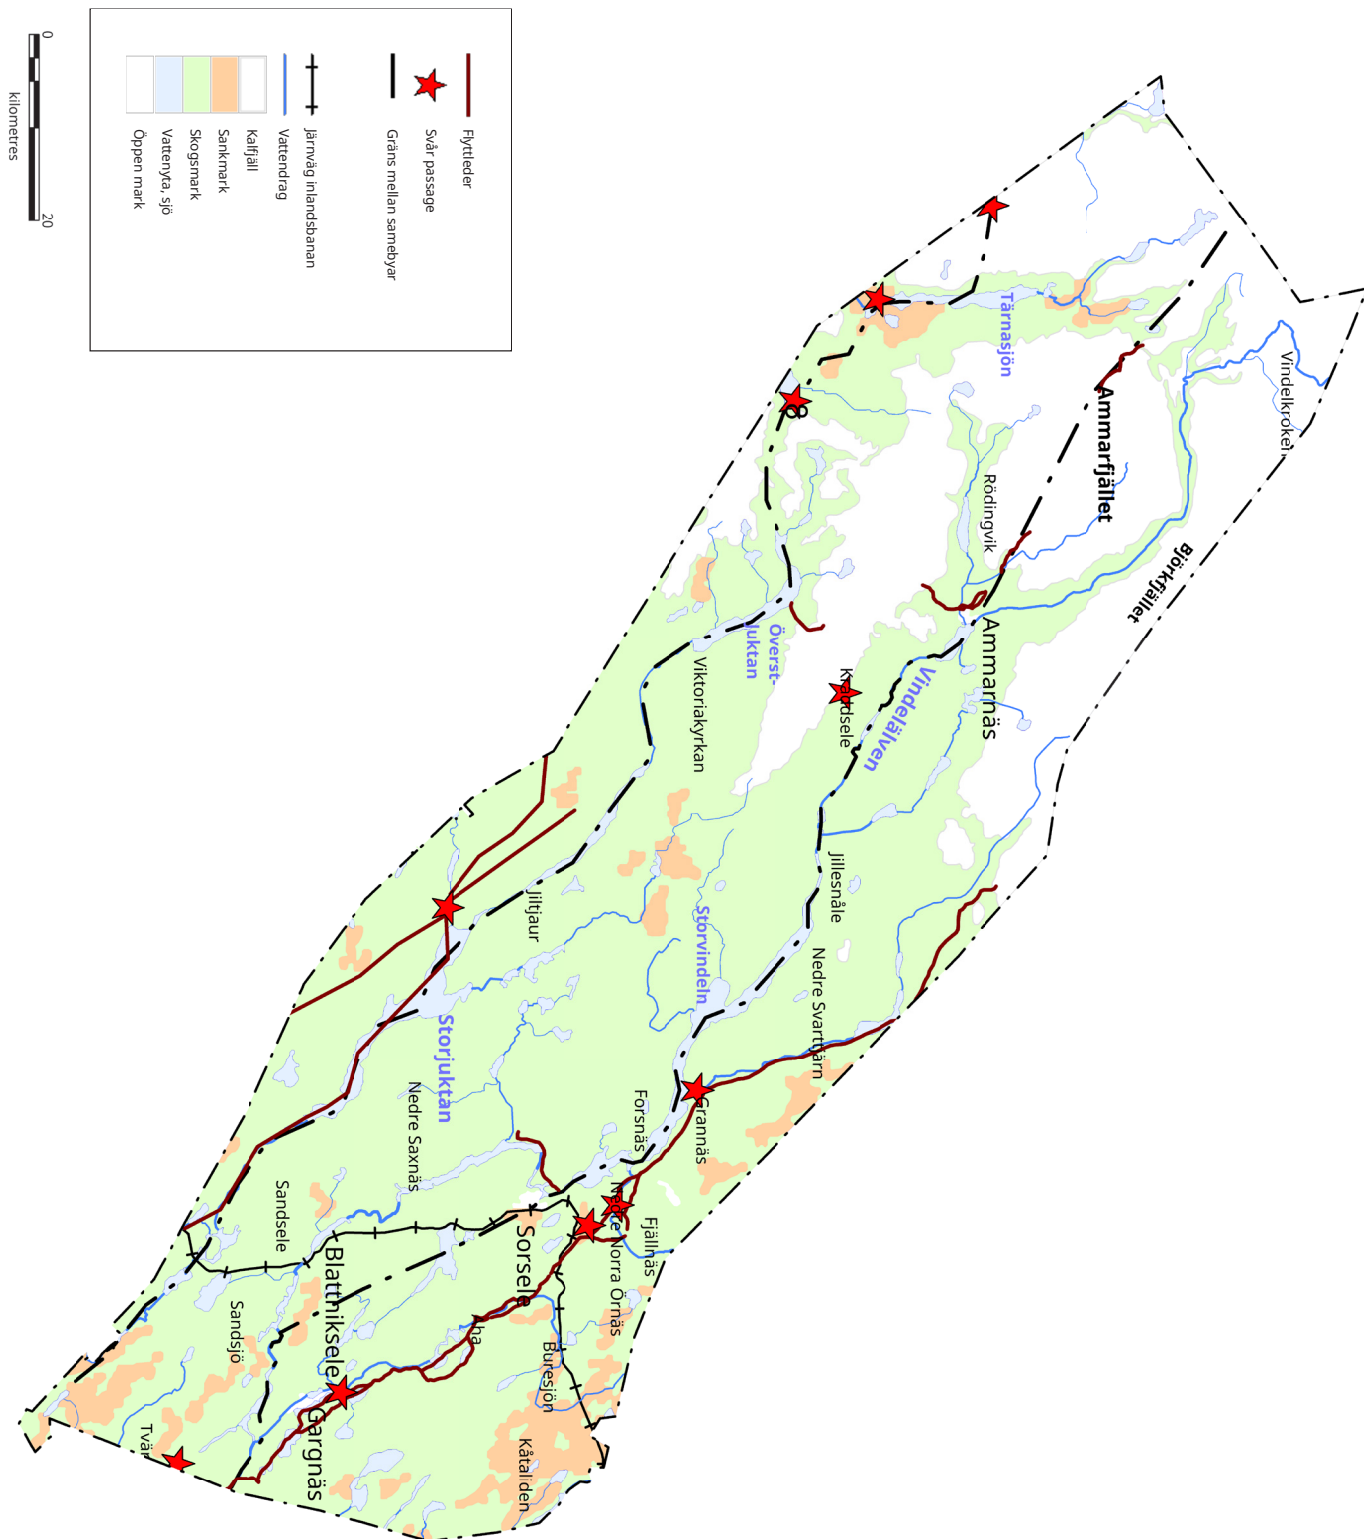

Rennäring - Flyttleder