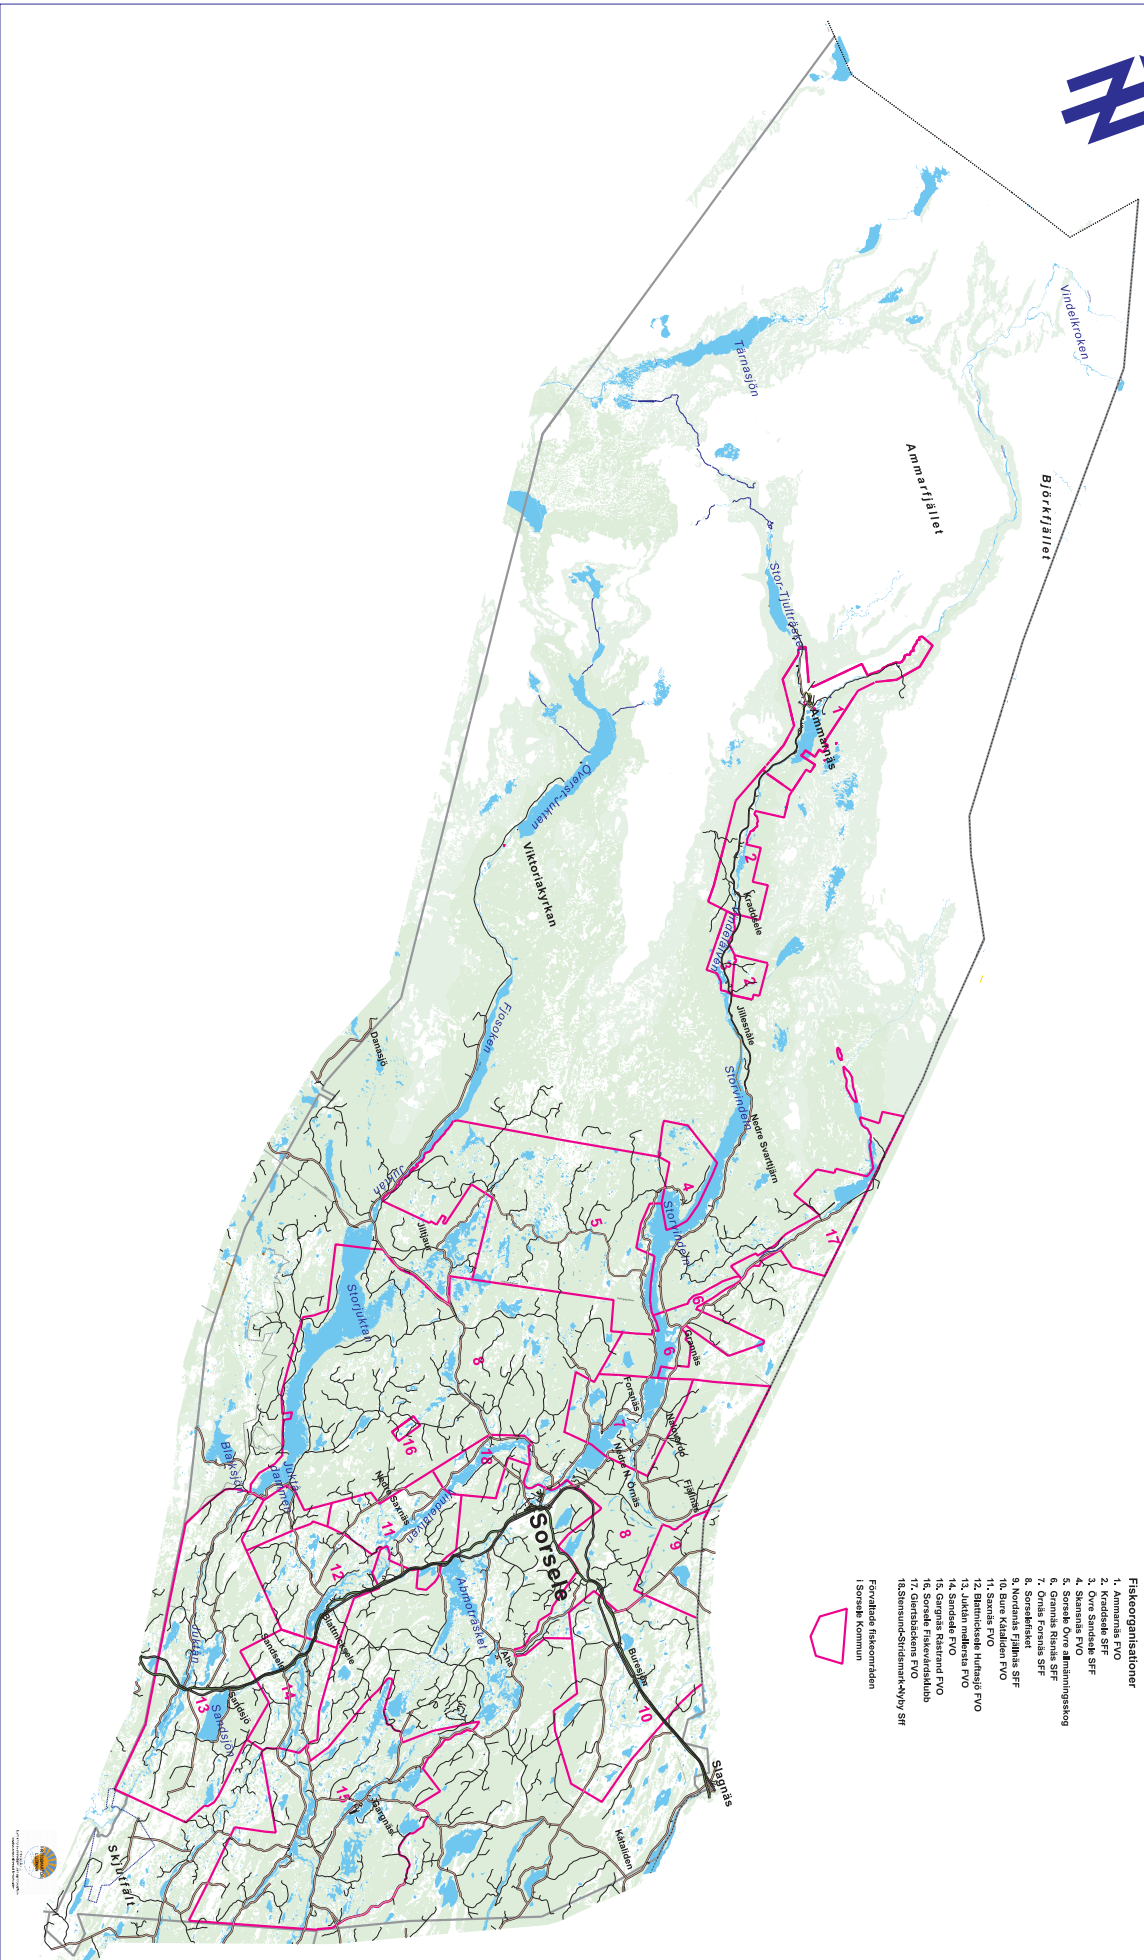

Fisket i Sorsele kommun

Skala 1:400000