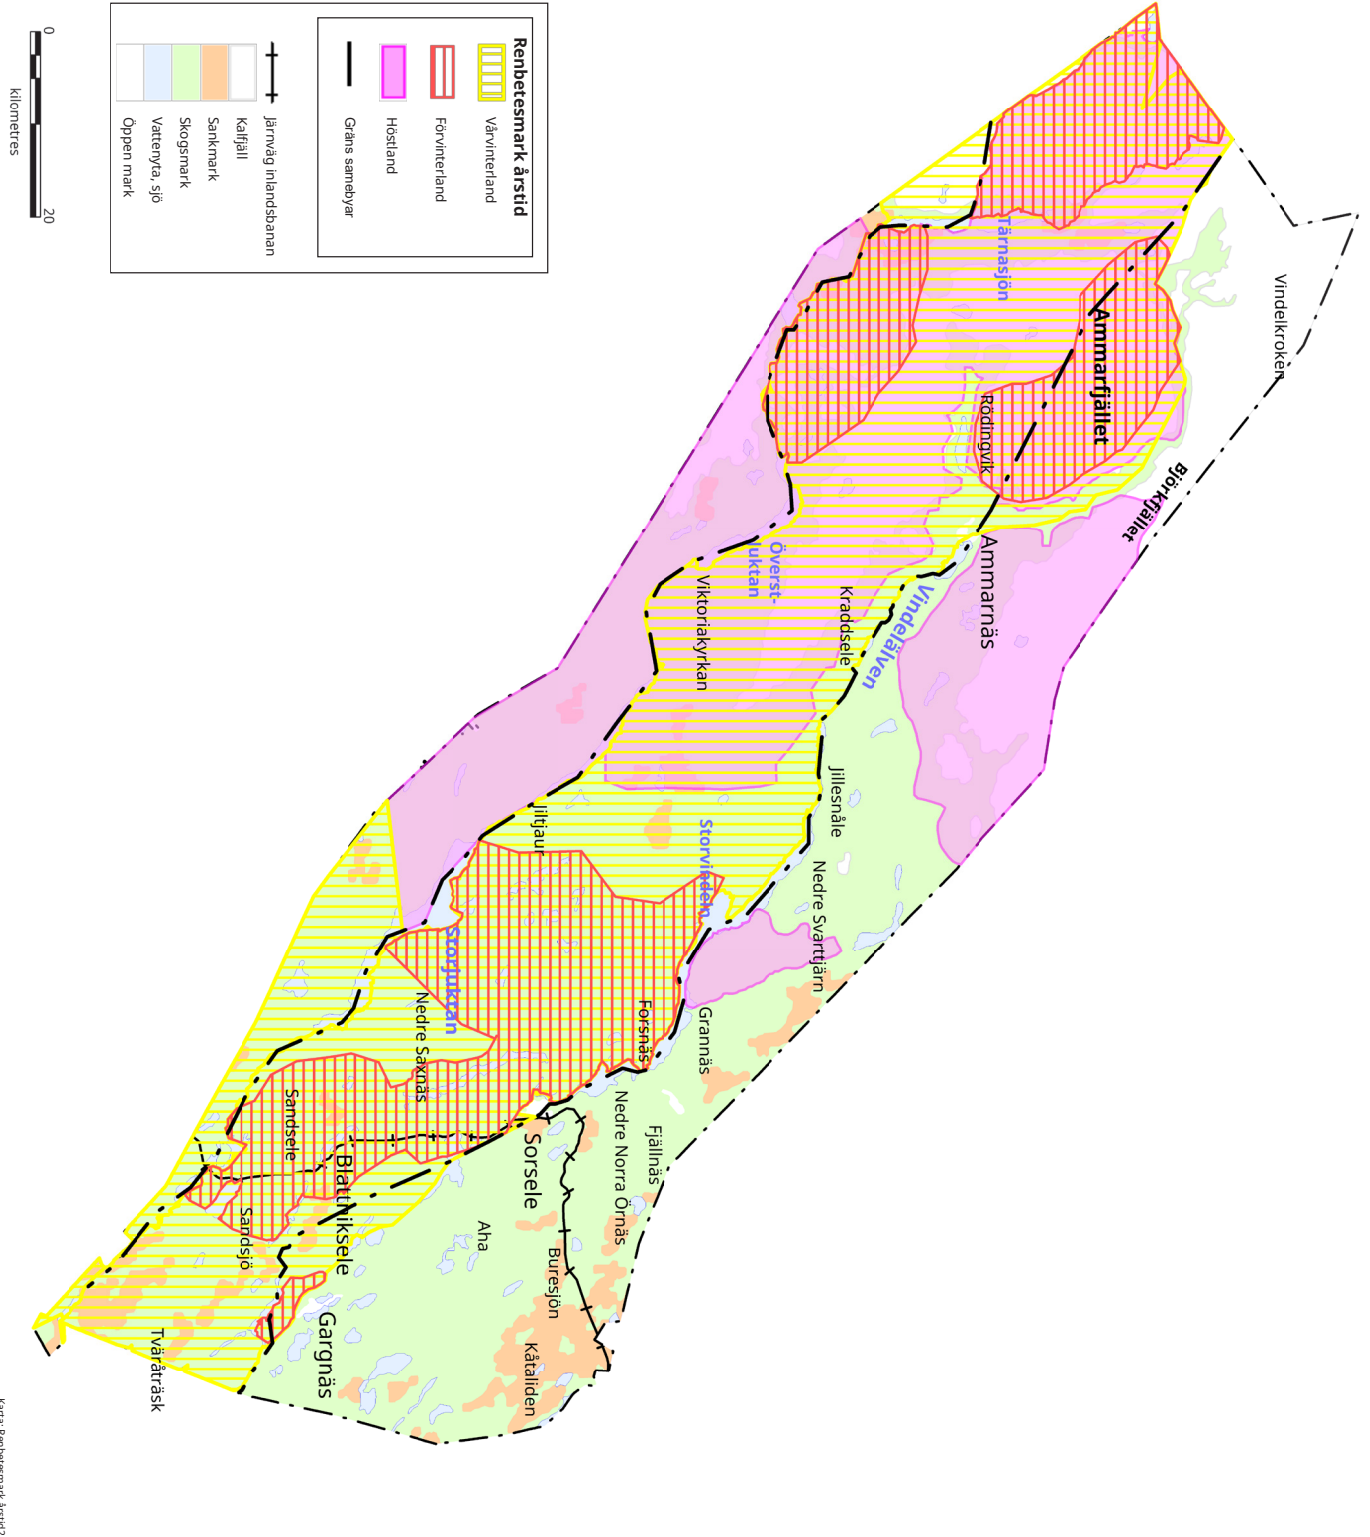

Renbetesmark årstid 2