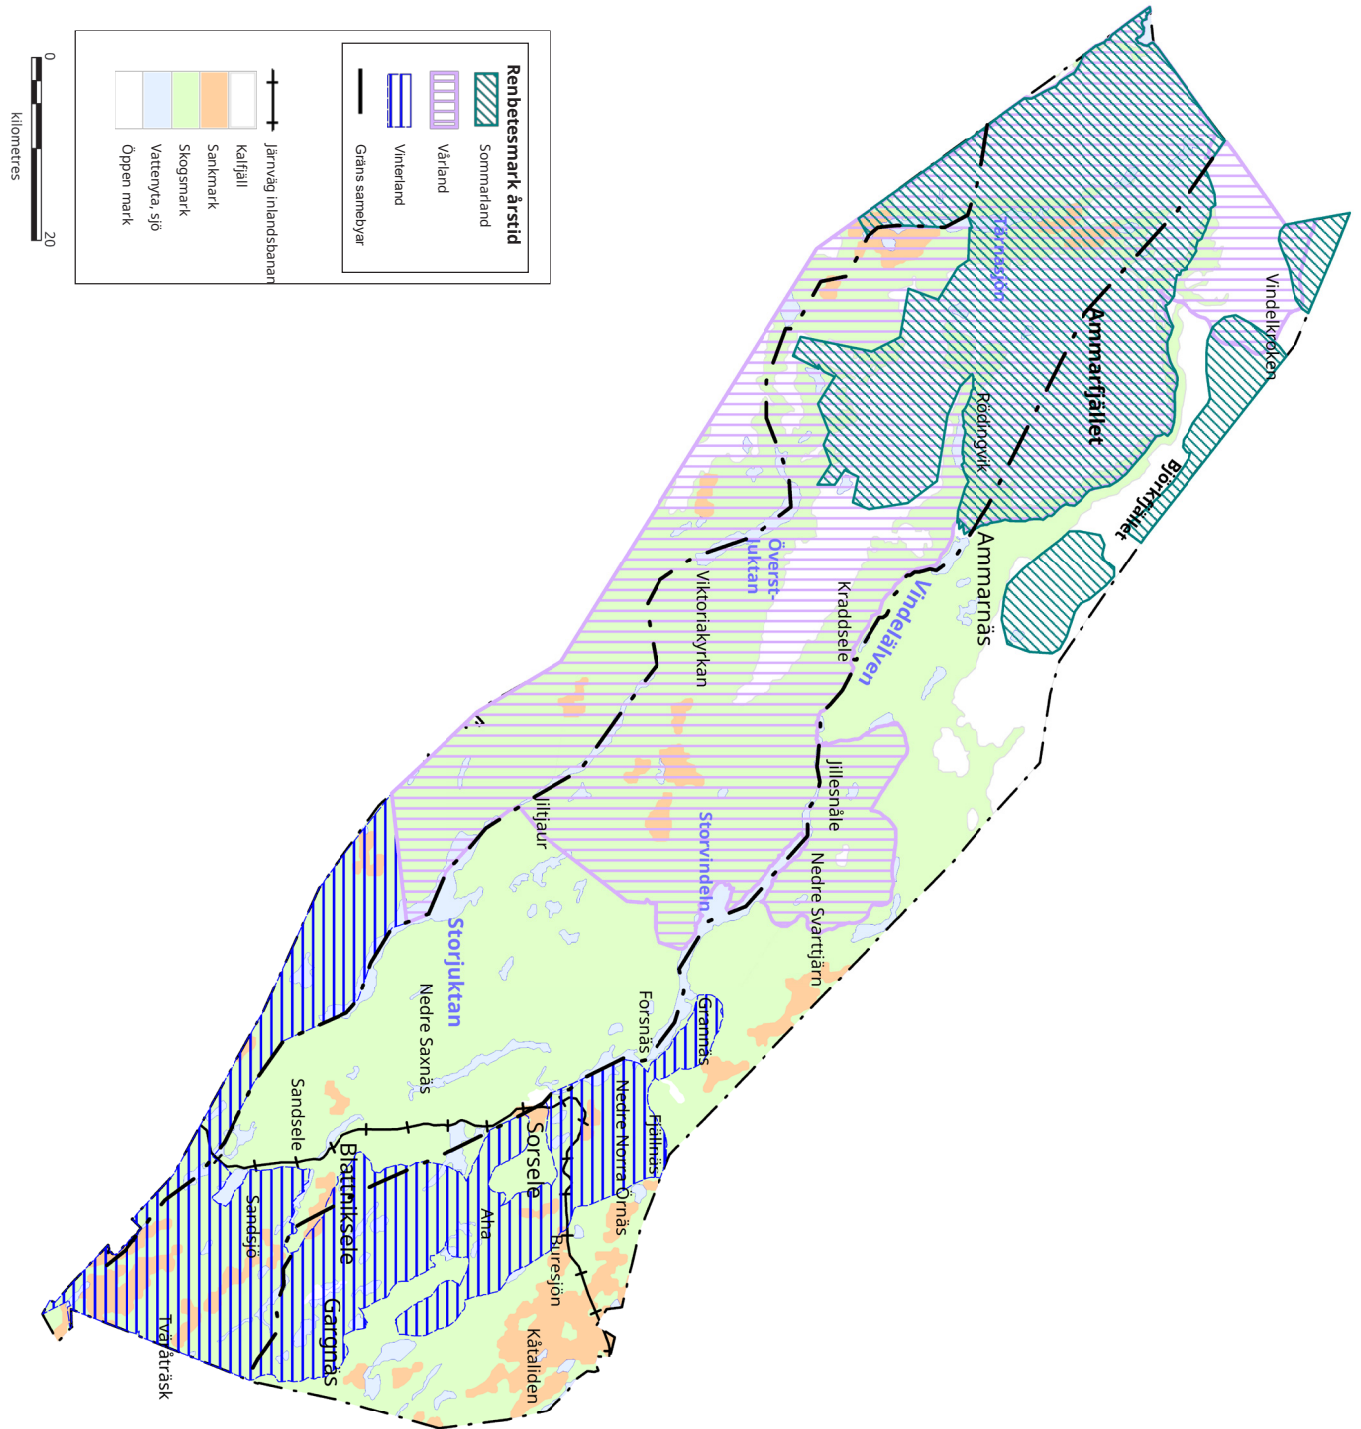

Renbetesmark årstid 1