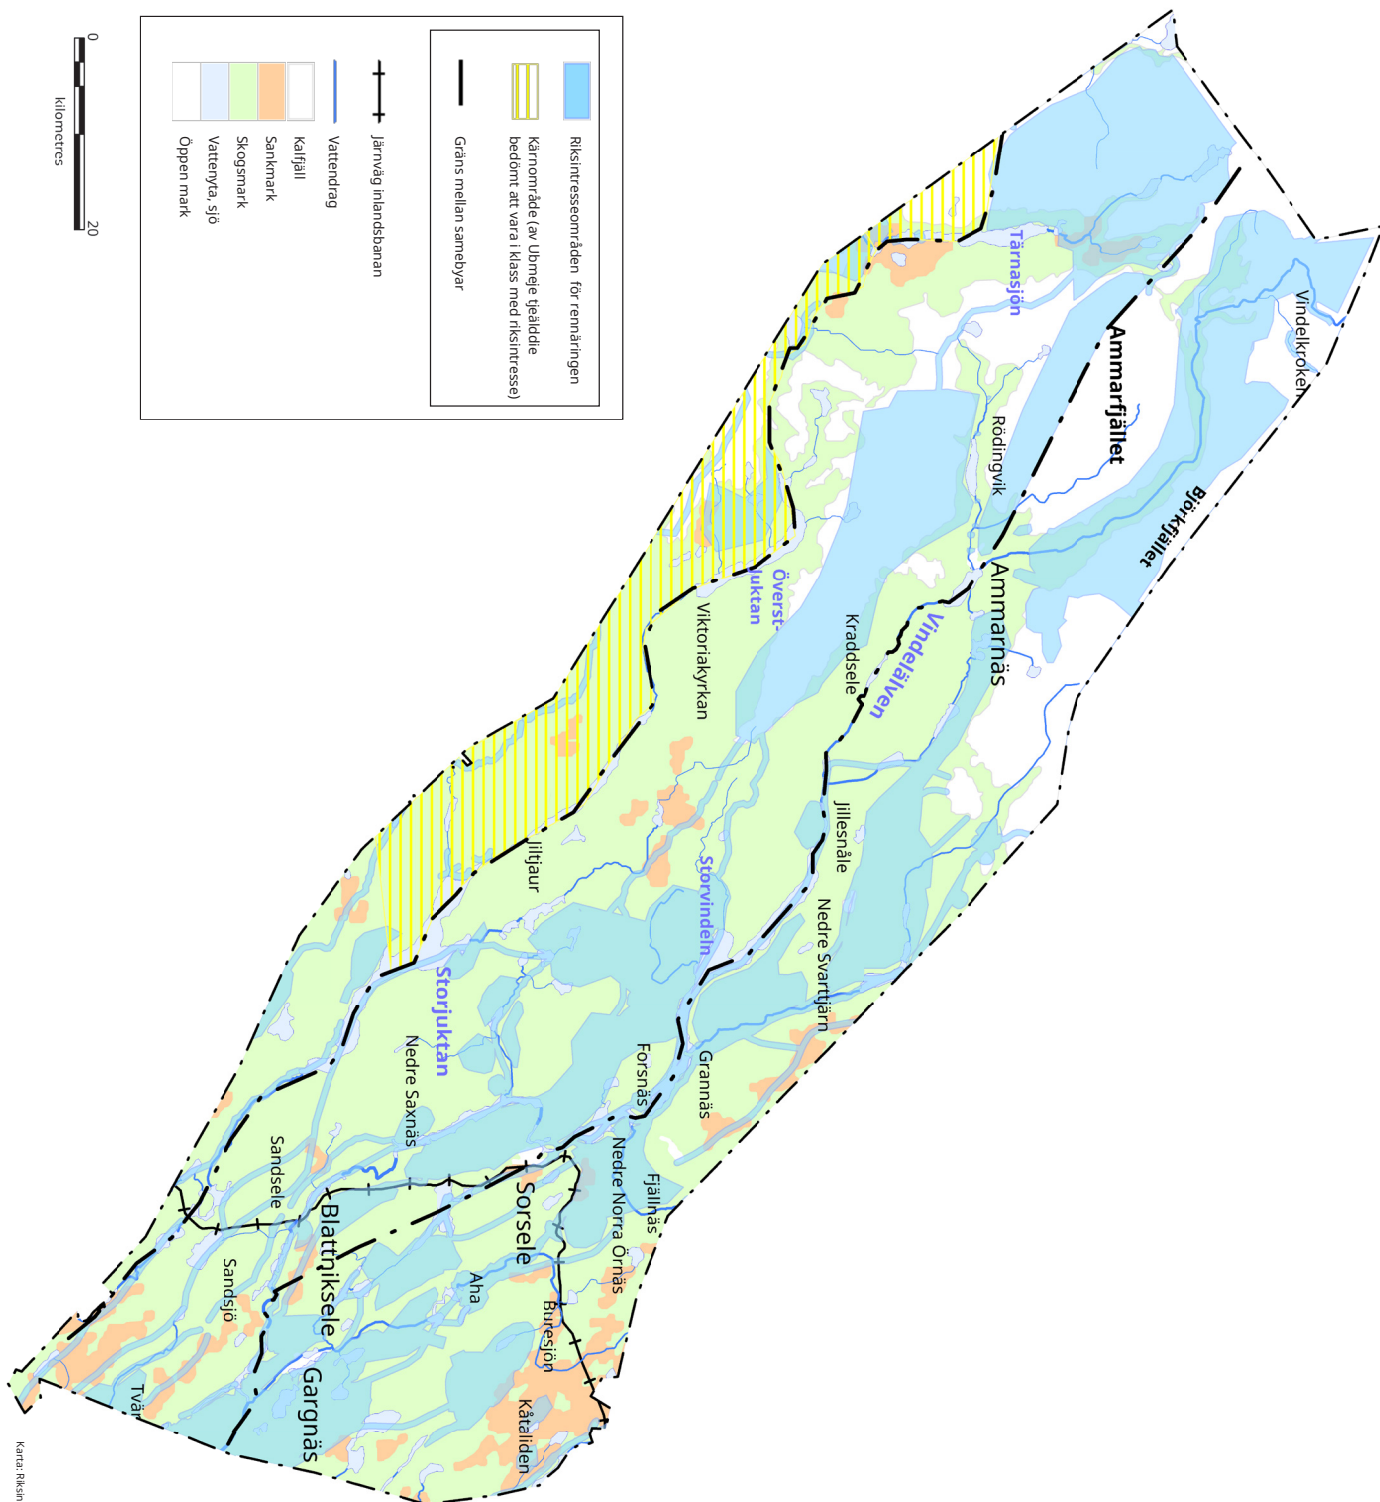

Ubmeje Tjeälddies redovisning av markanvändning