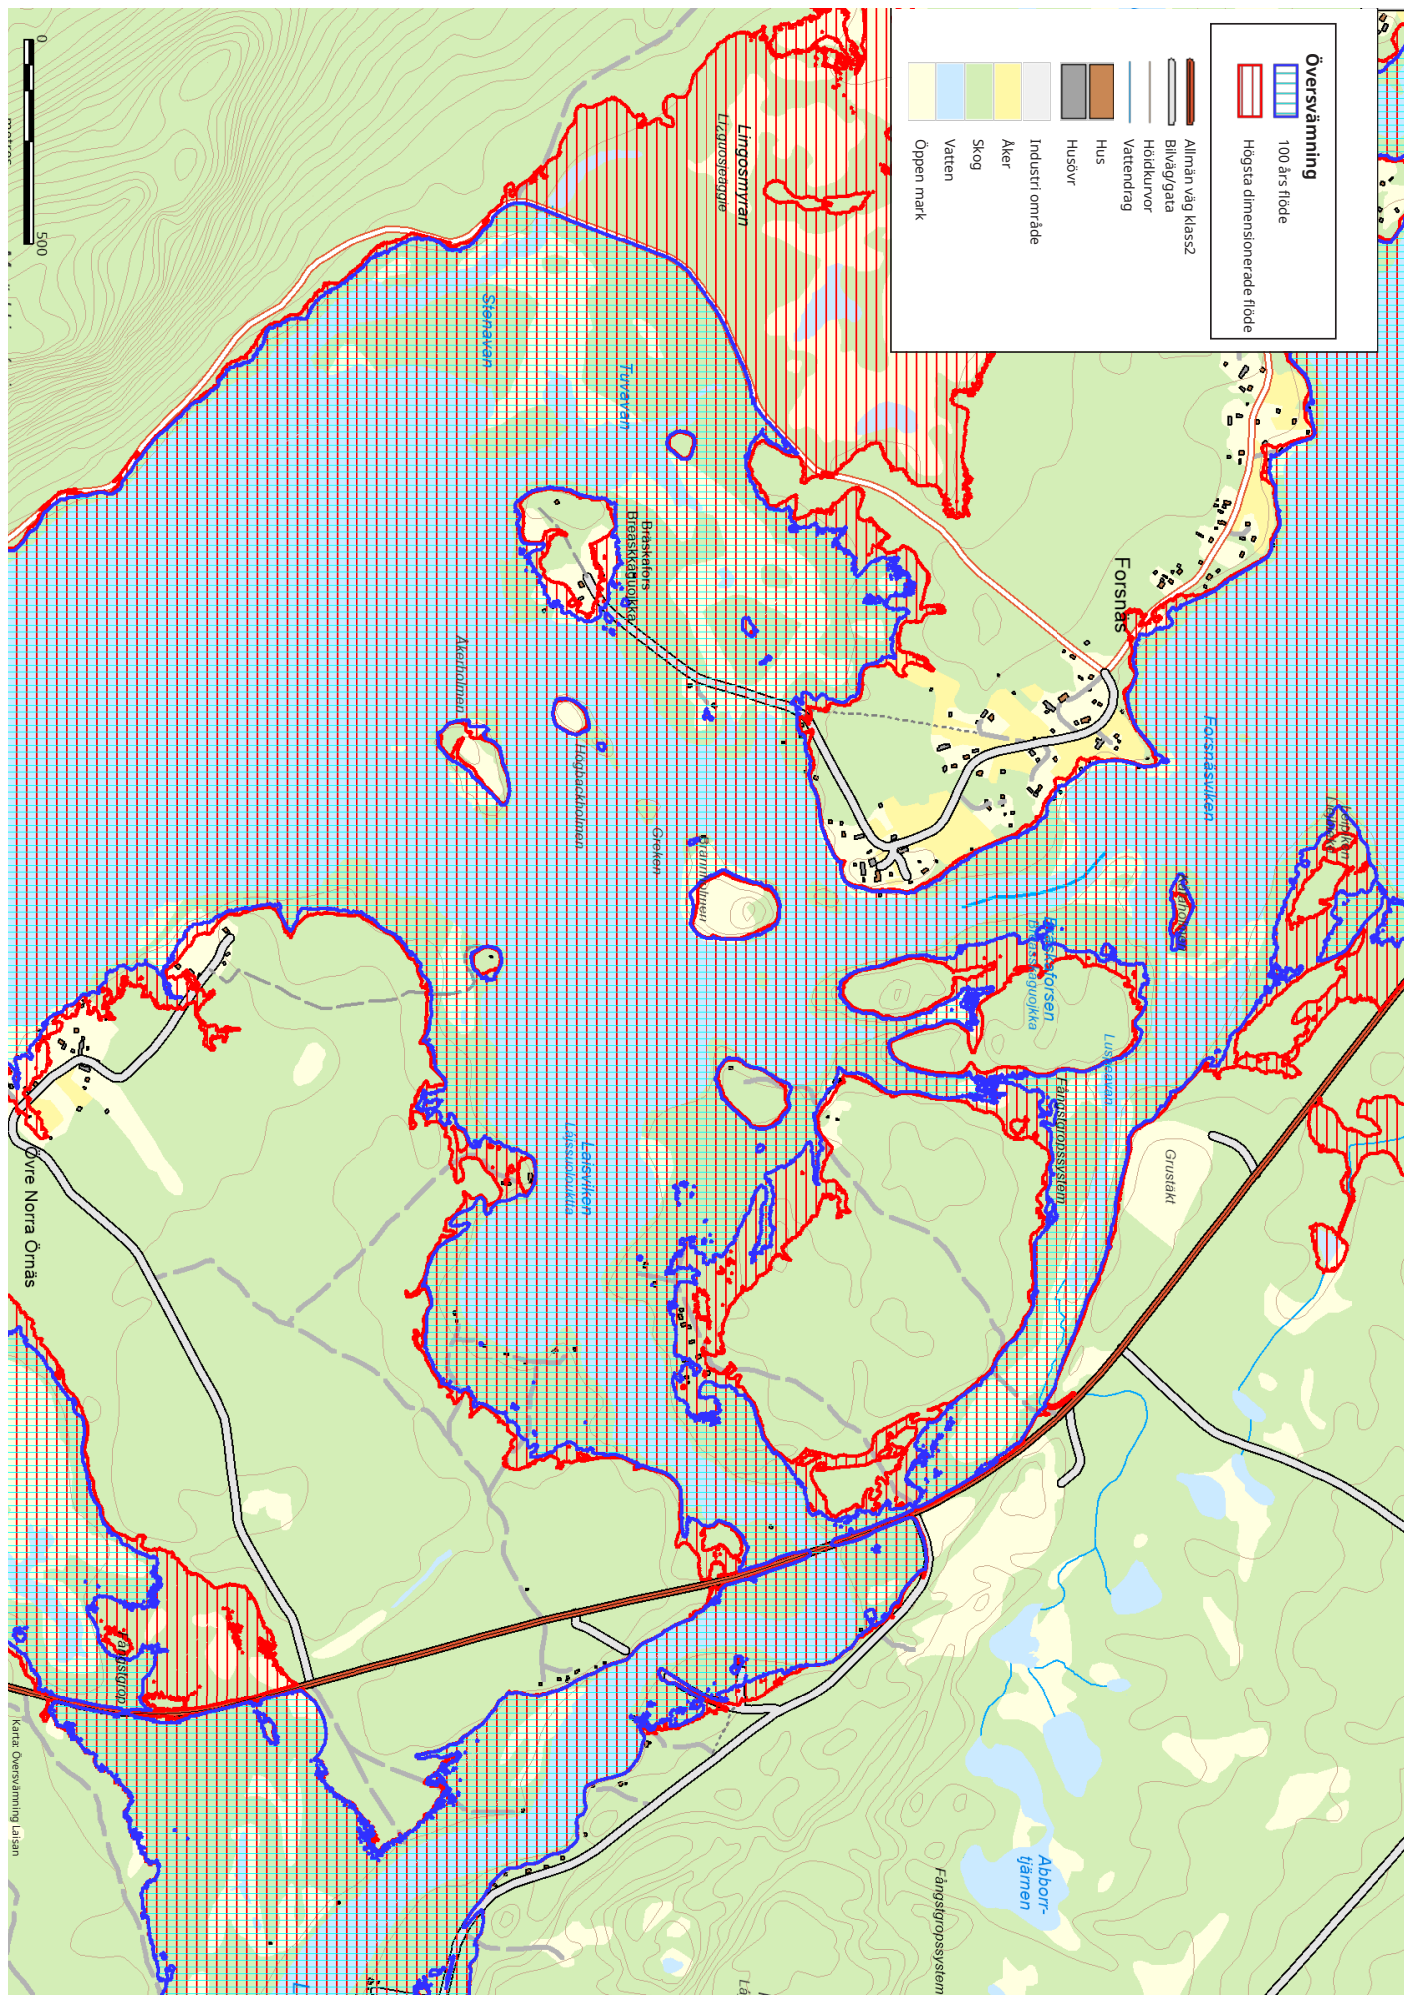

Översvämning - Laisan