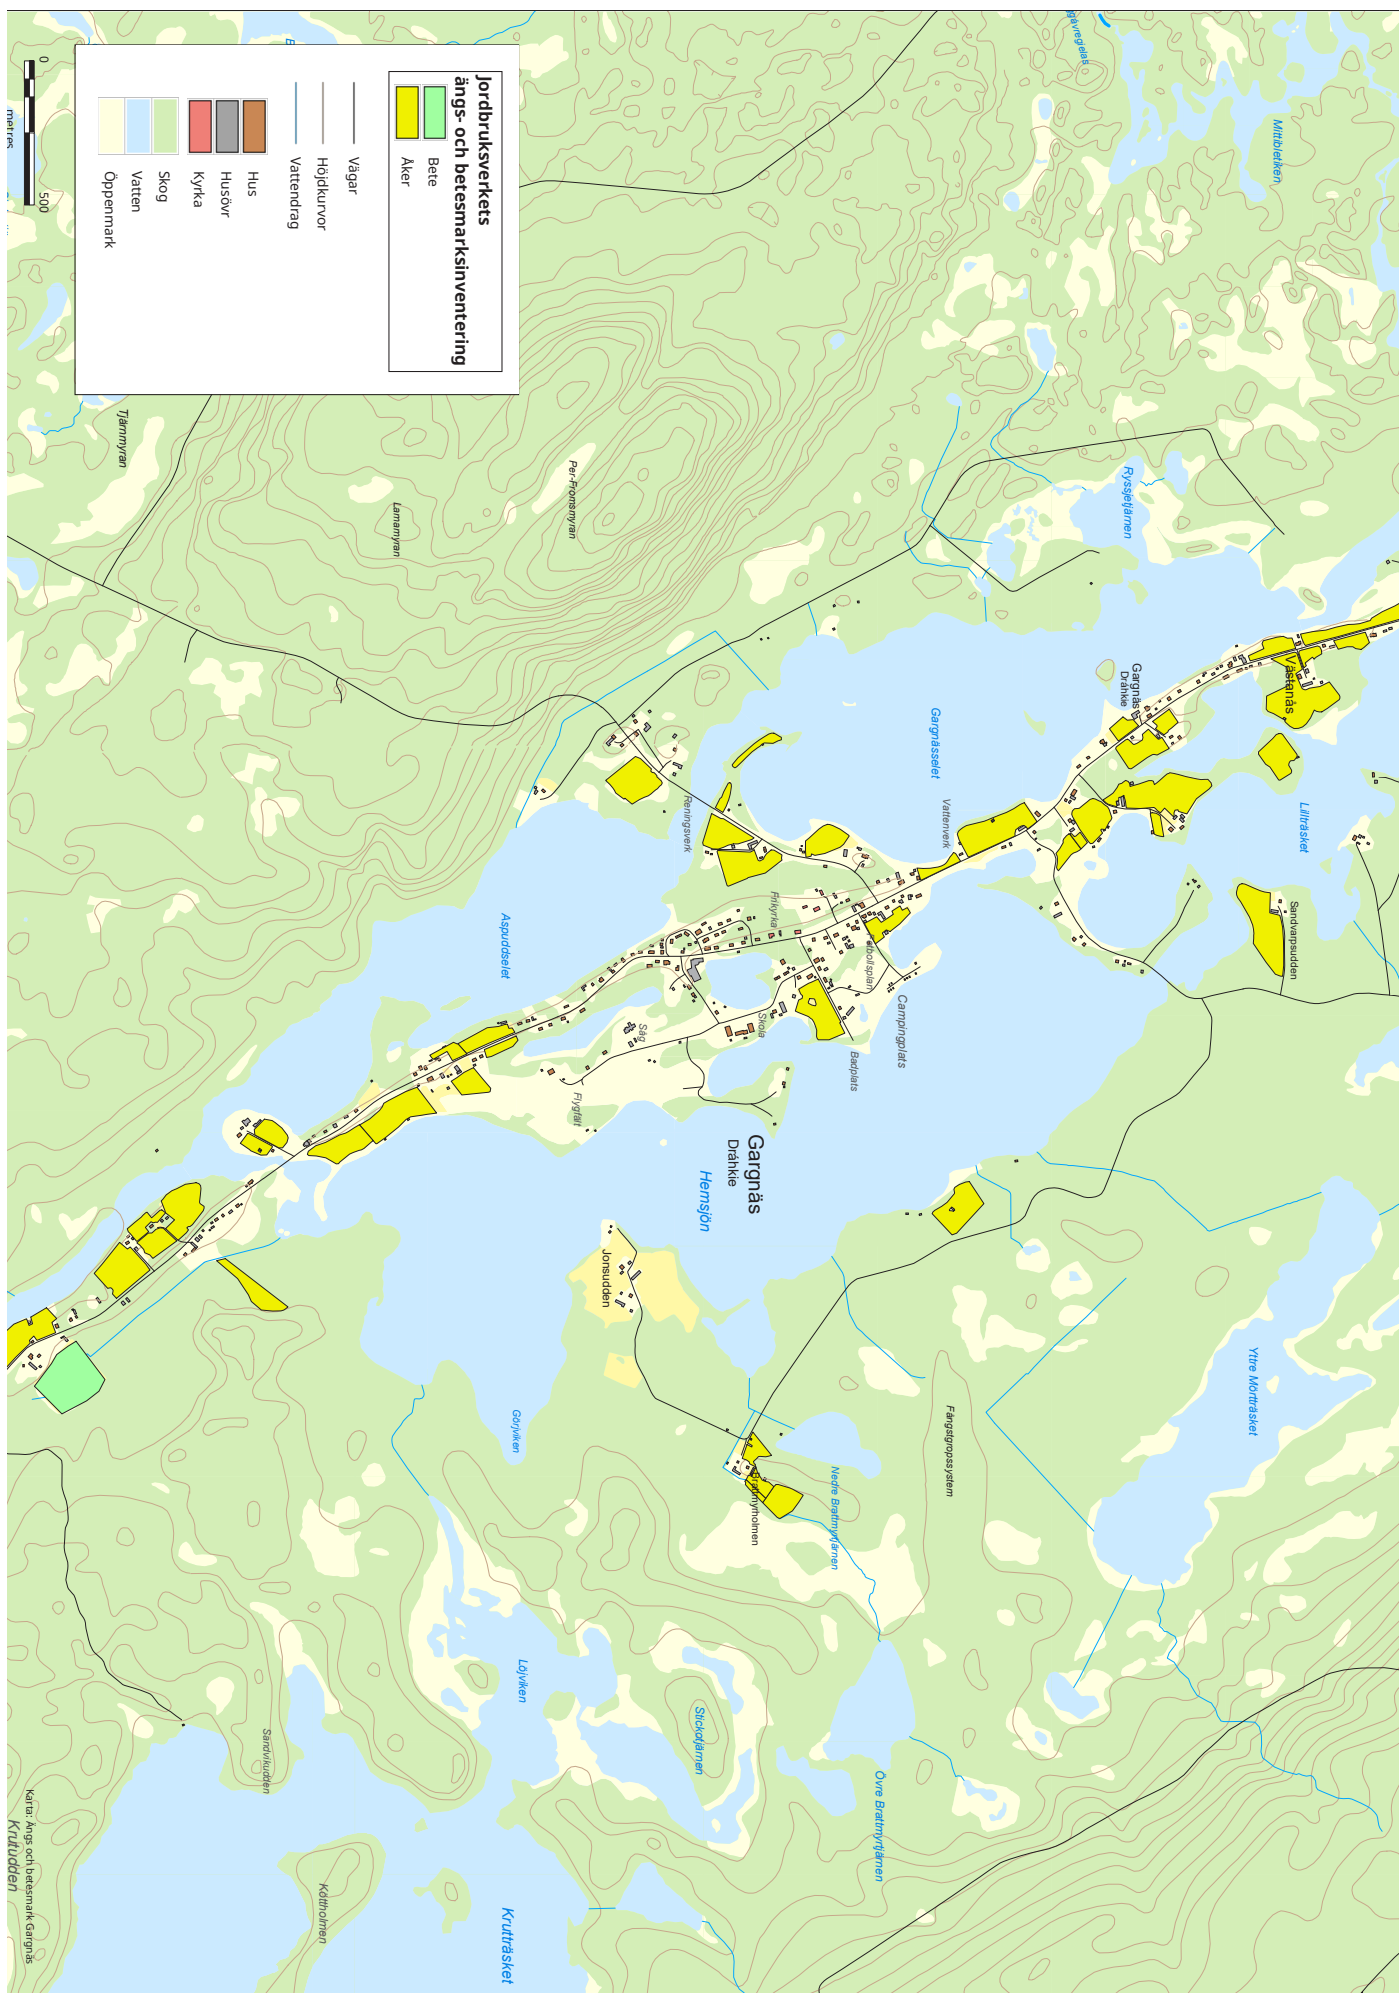

Bilaga 2

Kartmaterial till översiktsplanen

Ängs- och betesmark - Ammarnäs

Ängs- och betesmark - Blattnicksele

Ängs- och betesmark - Gargnäs

Ängs- och betesmark - Lomselenäs

Ängs- och betesmark - Sandsjön

Fisket i Sorsele kommun

Befintliga biltestområden 1

Befintliga biltestområden 2

Befintliga biltestområden 3

Översvämning - Sorsele Vallar

Översvämning - Sorsele

Översvämning - Laisan

Översvämning - Kraddsele

Översvämning - Grannäs

Landskapskonventionen - Skogslandet

Dalgångar

Gräns

Landskapskonventionen - Fjällnära skogsmarker